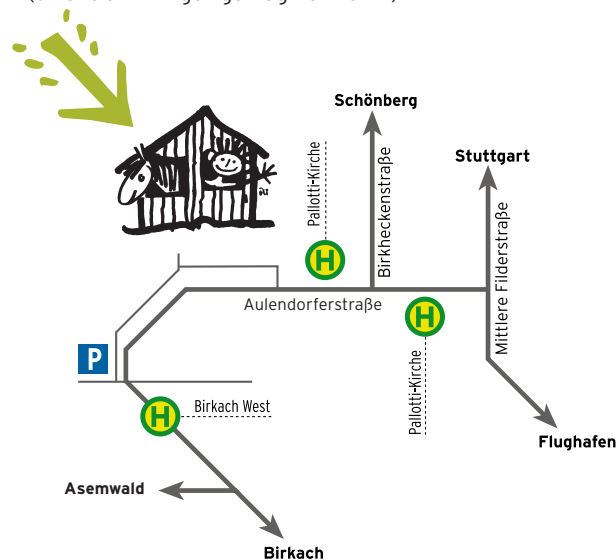

Öffentliches Reiten: **Do.** und **Sa.** 15.00 Uhr

Anfahrt mit öffentlichen Verkehrsmitteln

Buslinie 65, 70, 71

Haltestelle Pallottikirche

(direkt am Eingangsweg zur Farm)

JUFA

Jugendfarm Birkach e.V.

MITTAG ESSEN